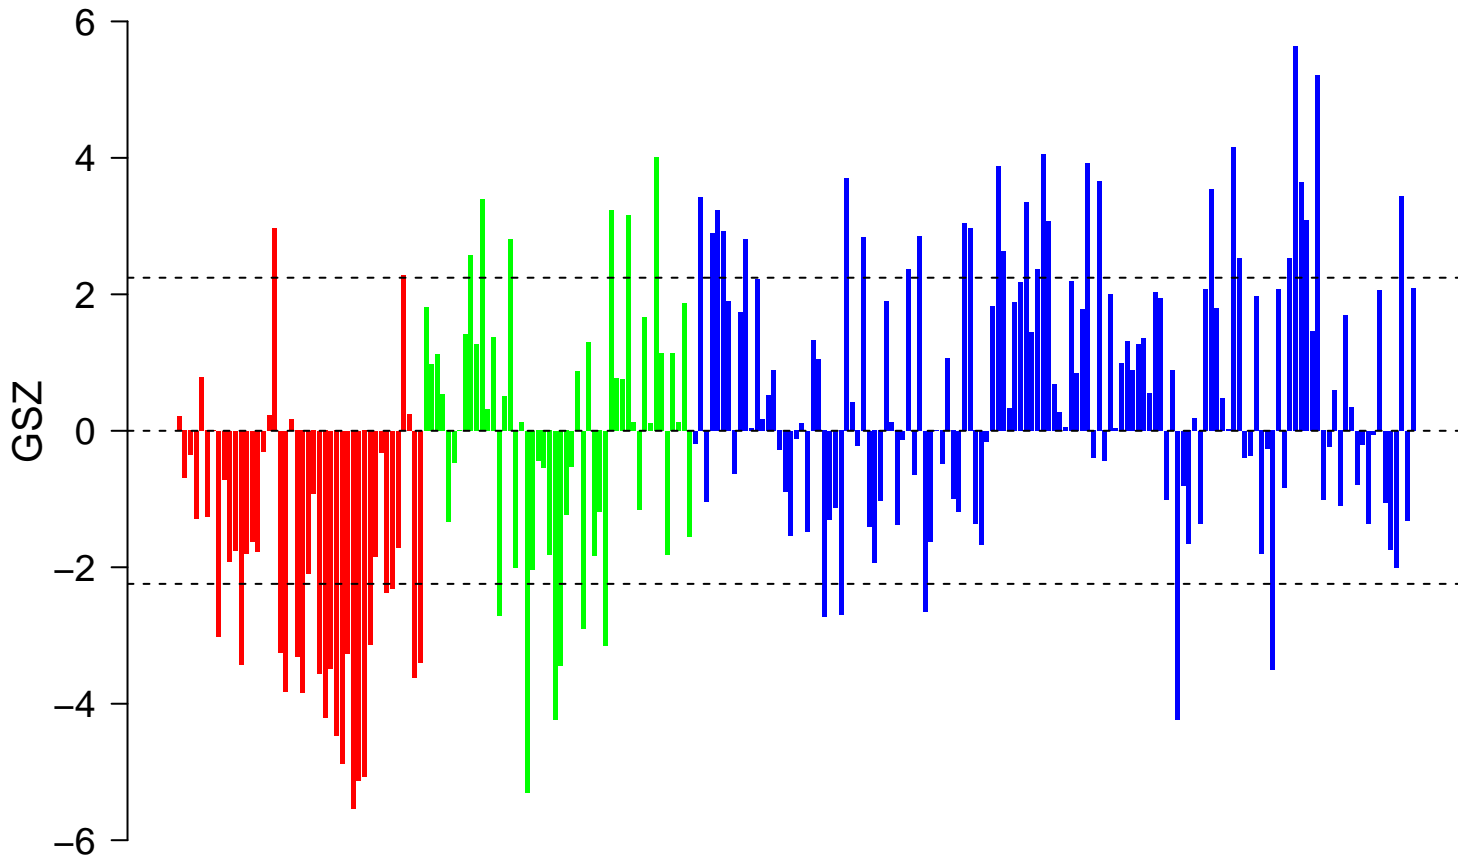

HOEBEKE_LYMPHOID_STEM_CELL_UP

HOEBEKE_LYMPHOID_STEM_CELL_UP

■ on
■ -
□ off

HOEBEKE_LYMPHOID_STEM_CELL_UP